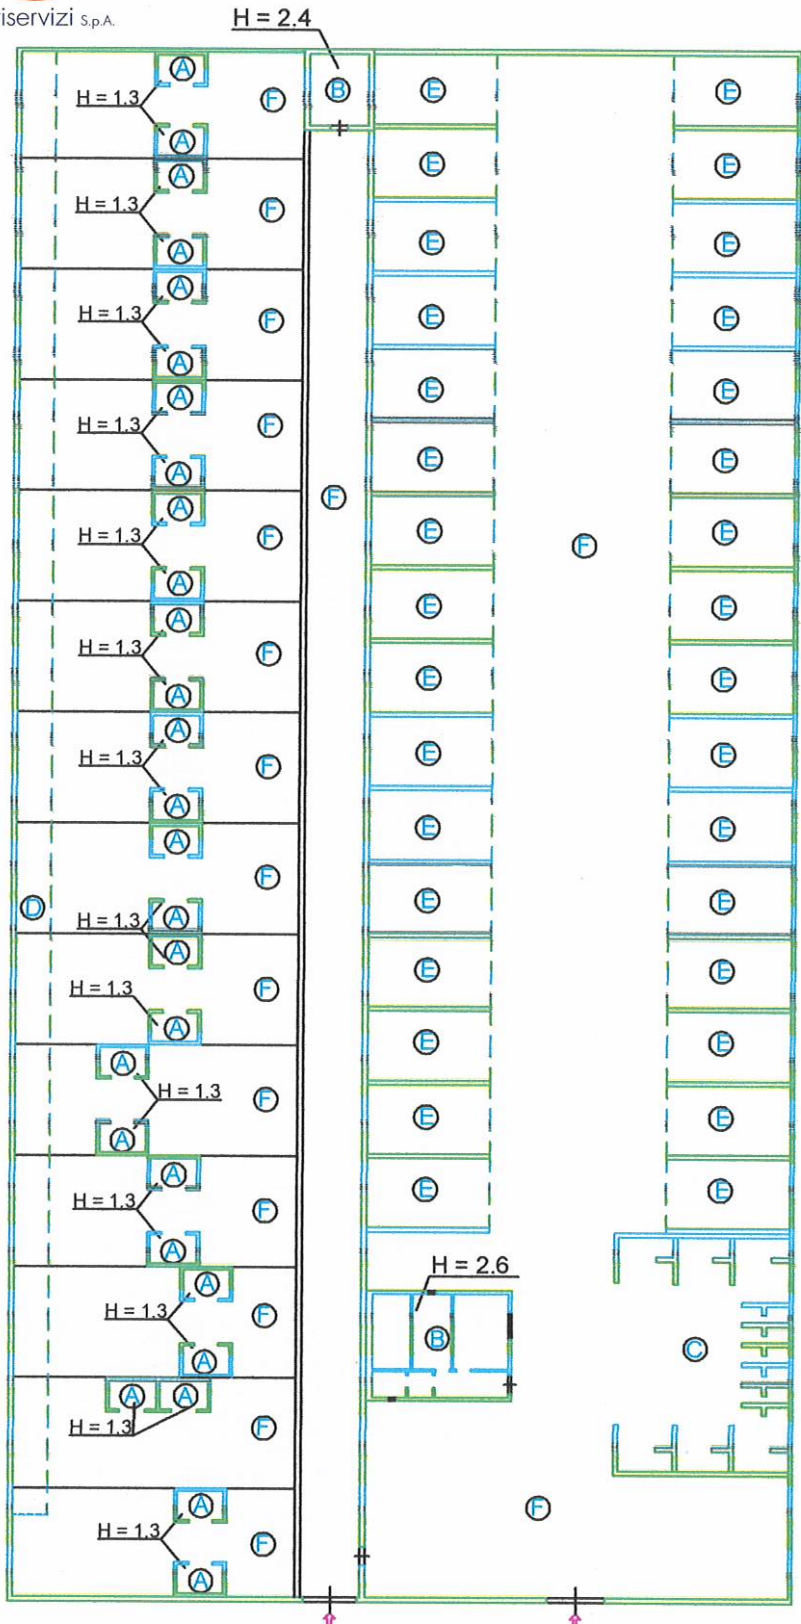

p.lla 651

Via degli Agricoltori

Legenda	
A	Cuccia in cemento
B	Servizi e deposito
C	Canile sanitario scoperto
D	Tettoia in cemento
E	Cuccia con copertura in lamiera
F	Corte